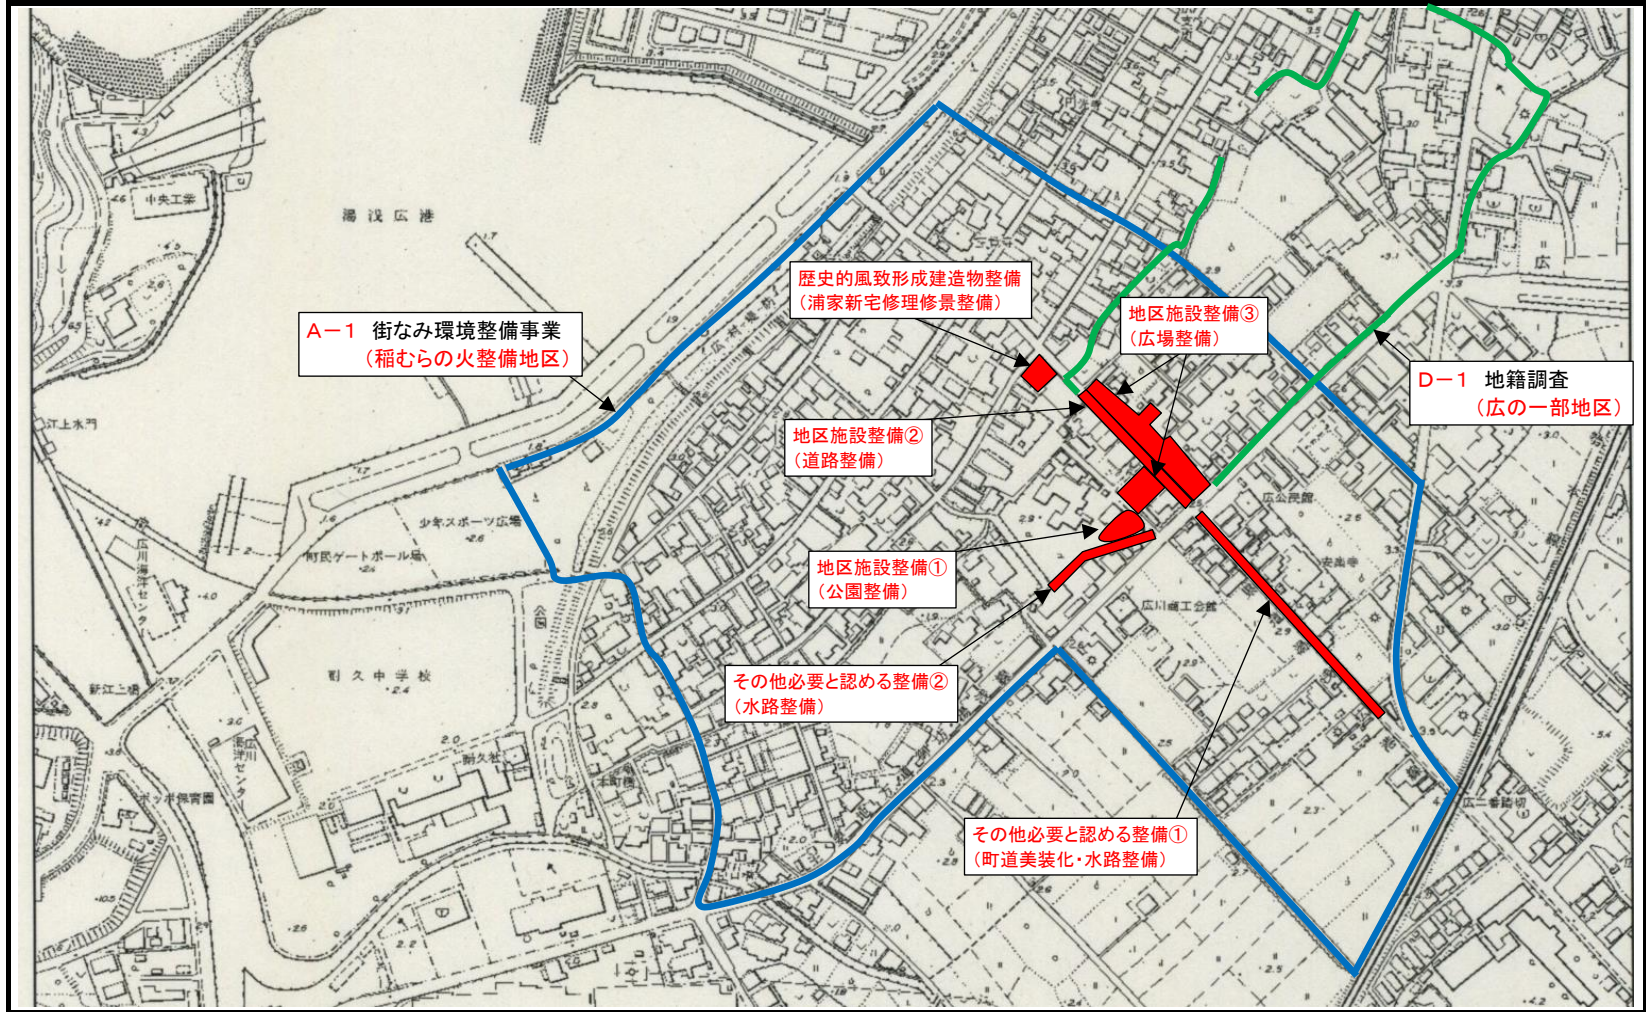

# 社会資本総合整備計画

いな むらの 火 津波 襲来 から 復興 を 遂げた 街 なみを  
活かした、歴史 と 伝承 が 息づく まち づくり (第4回変更)

わかやまけん  
和歌山県  
ひろがわちょう  
広川町

令和4年9月

(参考図面)

計画の名称	1 「稲むらの火」津波襲来から復興を遂げた街なみを活かした、歴史と伝承が息づくまちづくり		
計画の期間	平成29年度 ～ 令和3年度 (5年間)	交付対象	和歌山県、広川町

# 街なみ環境整備方針説明書

令和 4 年 9 月

都道府県名		和歌山県		ふりがな 市町村名		ひろがわちよう 広 川 町		ふりがな 区域名		いなむらのひせいびちく 稲むらの火整備地区		
地 区 現 況	地 区 の 概 況		<p>広川町は、豊かな自然に囲まれた温暖な地域に位置している。室町時代には守護所が置かれ市街地の基盤が整えられた。中世には「蟻の熊野詣」と形容されるほど熊野参詣が盛んとなり、広川町は熊野参詣道の要諦で、紀伊名所図会には鹿ヶ瀬峠を行き交う多くの人々が描かれている。稲むらの火整備地区は、安政元年の大津波から村人を救った「稲むらの火」の物語が伝わる地域である。津波災害から復興を遂げた街なみとともに、津波防災の象徴といわれる史跡広村堤防や重要文化財建造物が残り、歴史と伝承が息づく地域である。</p>									
	道 路 の 現 況		<p>当区域は一般国道42号線に接しており、区域中央部は県道御坊湯浅線が横断し、市街地中央部を県道湯浅広港線が貫いている。伝統的な建造物が残る広地区周辺の道路は、従来の幅員を保ち、中世の地割が残っている。地区内道路は一部景観舗装で整備され、歴史的景観を形成している。</p>									
	公 園 等 の 現 況		<p>地区内には、東濱公園があり、周辺埋立地には公園が2か所設けられている。</p>									
	地区住民のまちづくり 活動の概要		<p>平成27年12月に国連で制定された世界津波の日(World Tsunami Awareness Day)制定、また平成28年10月3日には歴史的風致維持向上計画が認定となり、これを契機に、津波防災の聖地、広川町を世界的に発信する好機と捉えている。</p>									
地 区 の 整 備 に 関 す る 基 本 方 針	整 備 の 目 標		<p>濱口梧陵が村の人々を守るために奔走した「稲むらの火」の物語と、広村堤防を築堤し村の復興に導いた防災の象徴的な事柄が伝わる、歴史と伝承が息づく良好な街なみ環境を維持向上させることを目標としている。</p>									
	整 備 の 時 期		<p>平成29年度～令和3年度（5年間）</p>									
	に地 関区 す施 る設 基等 本の 事整 項備	通 路 等		<p>・地区内における主要道路の幅員4m未満となる箇所の拡幅・美装化整備を実施することにより、地域住民や観光客の周遊性の向上を図る。</p>								
		小公園等		<p>稲むらの火の館(町施設)横にある老朽建物を撤去して、地域住民や観光客の憩いの場となり、また歴史的街なみに配慮した公園整備を実施する。また、周辺の街なみ整備が、より魅力的になるように、上記の道路整備沿いに、周辺を交流するための広場整備を実施する。</p>								
		その他		<p>稲むらの火の館から広八幡神社へと続く道路の美装化、及び道路に並行する水路蓋の美装化整備をすることにより、地域住民や観光客の周遊性の向上を図る。 稲むらの火の館横の水路を、上記で整備する公園や街なみに調和した美装整備をする。</p>								
	関住 す宅 る等 基の 本整 事備 項に	住 宅		<p>良好な街なみ景観の形成や歴史・文化の周知を図るために、歴史的風致形成建造物を修理・修景整備する。</p>								
		敷 地		<p>_____</p>								
その他の事項		<p>当区域は歴史的風致維持向上計画の重点区域の一部でもあり、広川町における歴史的風致の維持・向上に必要な施設が数多く残されている。その施設の一部整備や新たな施設整備等により、歴史的風致の維持向上に資する環境の維持、まちなかの周遊機能向上など、地元住民や観光客が本町特有の風致を感じられるような整備を本事業により推進していく。</p>										