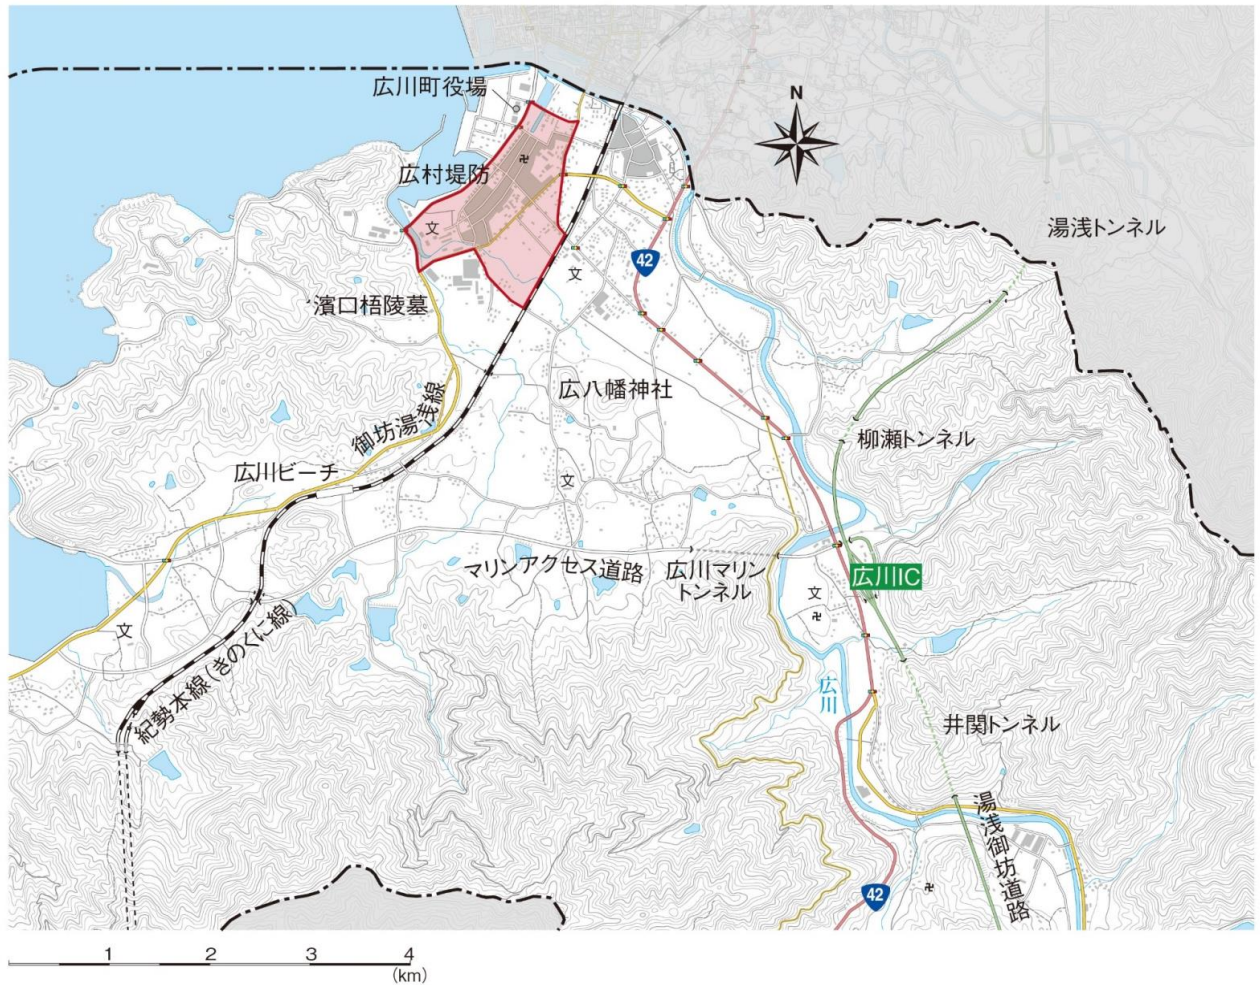

別紙 (位置図) 街なみ環境整備事業(稲むらの火整備地区) 令和 4 年 9 月

都道府県名	和歌山県	ふりがな	ひろがわちよう	ふりがな	いなむらのひせいびちく	事業主体	広川町
		市町村名	広川町	区域名	稲むらの火整備地区		

位置図