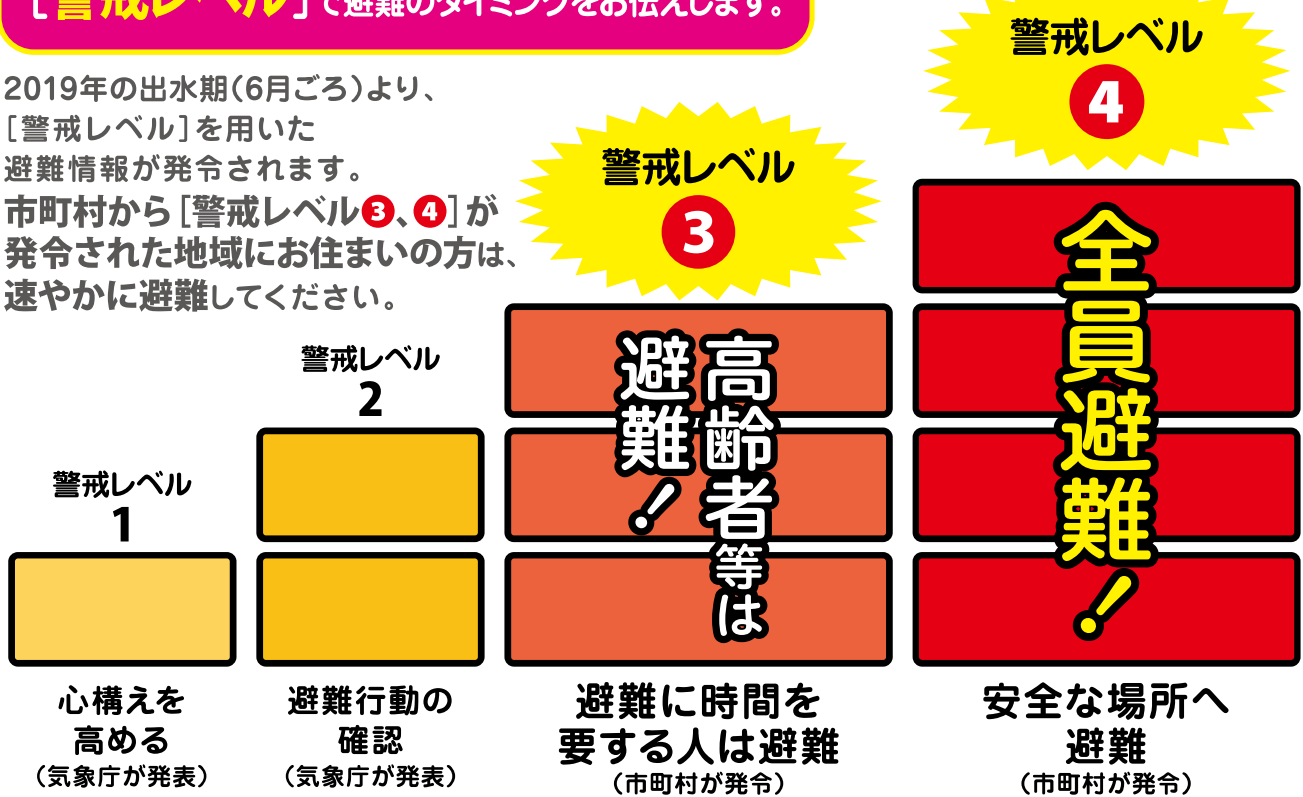

逃げ遅れゼロへ!

防災情報はいろいろあるけど
いつ避難すればいいの?

警戒レベル 4 で全員避難!!

[警戒レベル]で避難のタイミングをお伝えします。

2019年の出水期(6月ごろ)より、
[警戒レベル]を用いた
避難情報が発令されます。
市町村から[警戒レベル3、4]が
発令された地域にお住まいの方は、
速やかに避難してください。

[警戒レベル5] (市町村が発令)は既に災害が発生している状況です。

次のような内容で自治体から避難行動を呼びかけます!

呼びかけの一例

警戒レベル 4

避難勧告の伝達文例

- 緊急放送、緊急放送、警戒レベル4、避難開始。
緊急放送、緊急放送、警戒レベル4、避難開始。
- こちらは、〇〇市です。
- 〇〇地区に洪水に関する警戒レベル4、避難勧告を発令しました。
- 〇〇川が氾濫するおそれのある水位に到達しました。
- 〇〇地区の方は、速やかに全員避難を開始してください。
- 避難場所への避難が危険な場合は、近くの安全な場所に避難するか、屋内の高いところに避難してください。

警戒レベルととるべき行動を端的に伝えます

避難勧告の発令を伝えます

災害が切迫していることを伝えます

とるべき行動を伝えます

水害・土砂災害について、市町村が出す避難情報と、 国や都道府県が出す防災気象情報を、5段階※1に整理しました。

<避難情報等>

<防災気象情報>

警戒レベル	避難行動等	避難情報等
警戒レベル5	既に 災害が発生 している状況です。 命を守るための最善の行動 をとりましょう。	災害発生情報 ※2 ※2 災害が実際に発生していることを把握した場合に、可能な範囲で発令（市町村が発令）
警戒レベル4 全員避難	速やかに避難先へ避難 しましょう。 公的な避難場所までの移動が危険と思われる場合は、近くの安全な場所や、自宅内より安全な場所に避難しましょう。	避難勧告 避難指示(緊急) ※3 ※3 地域の状況に応じて緊急的又は重ねて避難を促す場合に発令（市町村が発令）
警戒レベル3 高齢者等は避難	避難に時間を要する人(ご高齢の方、障害のある方、乳幼児等)とその支援者 は避難をしましょう。その他の人は、避難の準備を整えましょう。	避難準備・高齢者等避難開始 (市町村が発令)
警戒レベル2	避難に備え、ハザードマップ等により、自らの 避難行動を確認 しましょう。	洪水注意報 大雨注意報等 (気象庁が発令)
警戒レベル1	災害への心構えを高めましょう。	早期注意情報 (気象庁が発令)

【警戒レベル相当情報(例)】

警戒レベル5相当情報

氾濫発生情報
大雨特別警報 等

警戒レベル4相当情報

氾濫危険情報
土砂災害警戒情報 等

警戒レベル3相当情報

氾濫警戒情報
洪水警報 等

これらは、住民が自主的に避難行動をとるために参考とする情報です。